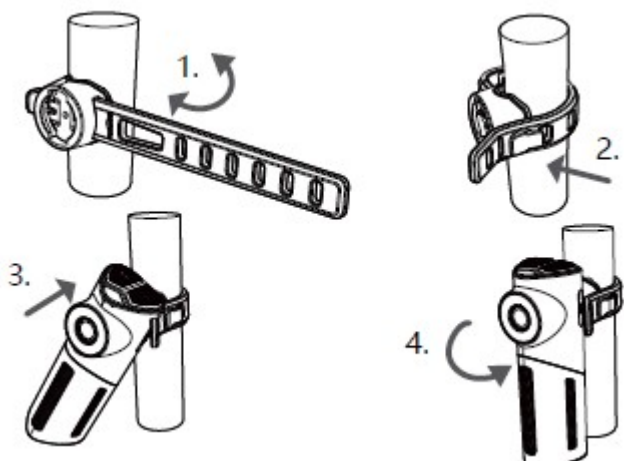

MONTÁŽ

PÁROVANIE APLIKÁCIE

Naskenujte a stiahnite si aplikáciu, pripojte telefón k WIFI. Zadajte meno CARDV, heslo 1234567890 a skontrolujte DV videá a fotografie prostredníctvom svojho telefónu.

MEDEIA s.r.o., K Cintorínu 51, Žilina 010 04 , Slovensko
www.piranha.sk